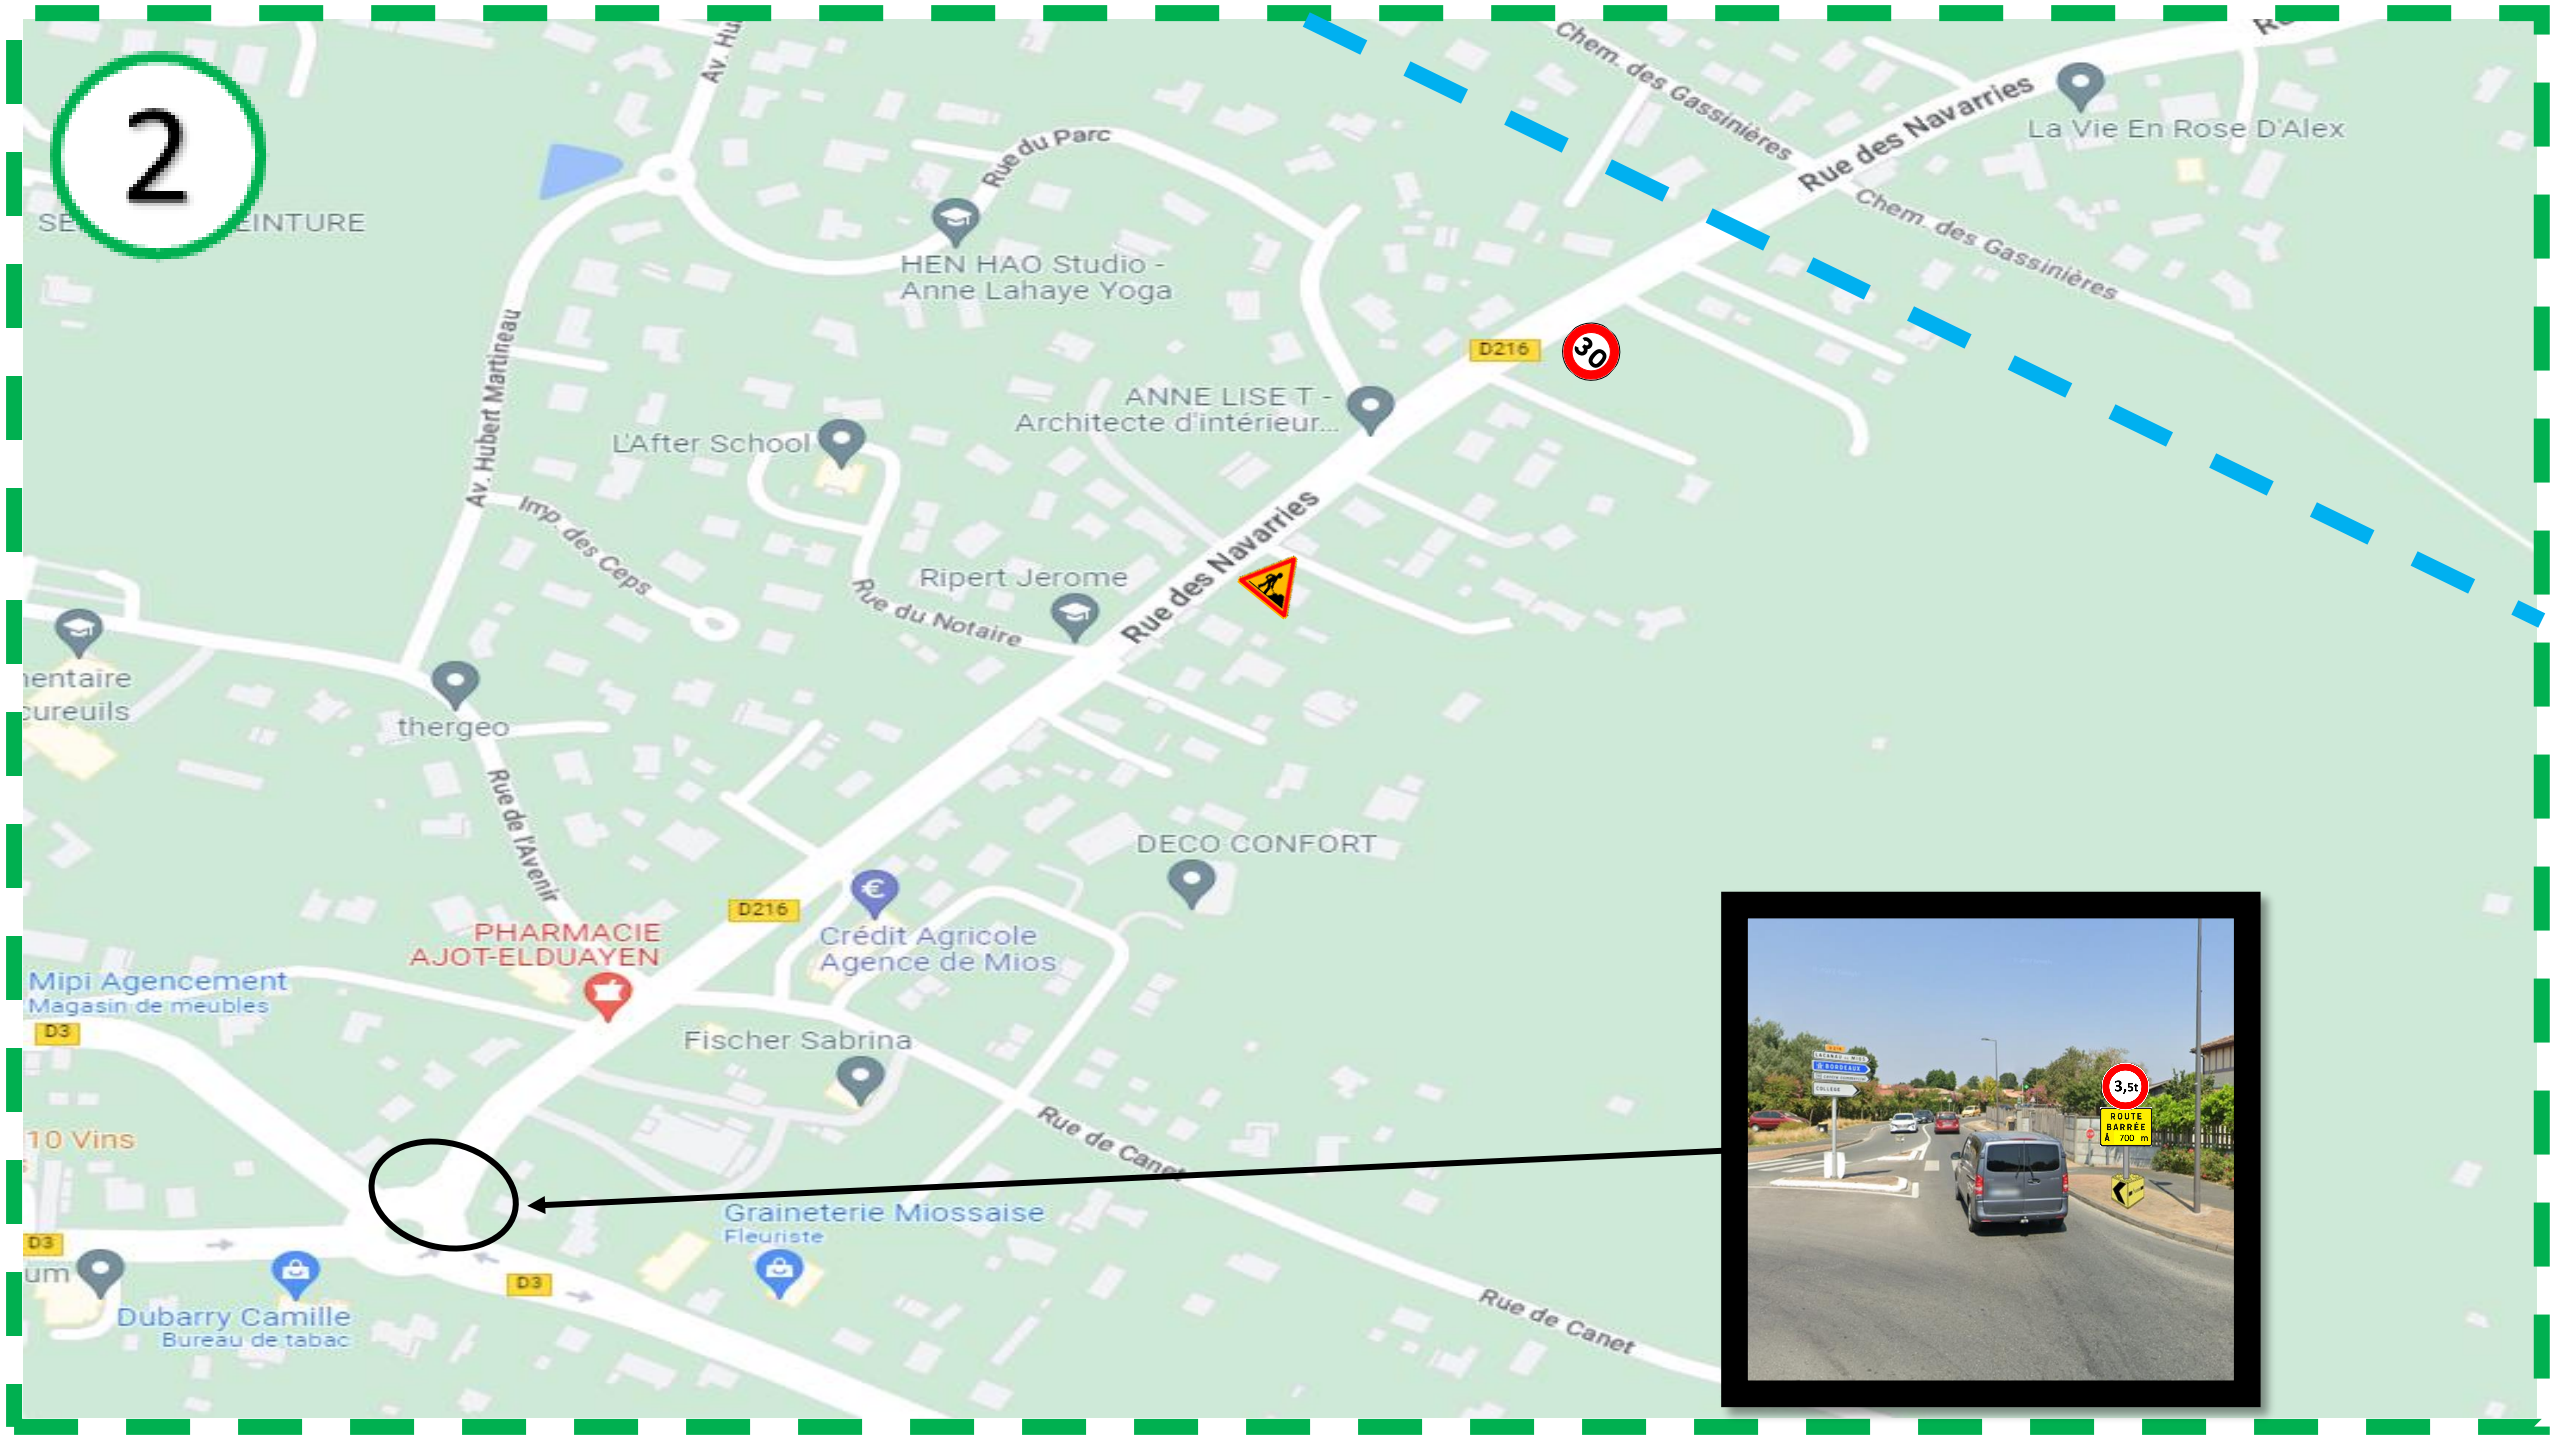

1

FRANÇOIS RUE DES NAARDRES  
A partir du 28/08/2023  
Accès  
CC. Leclerc  
Autres directions  
suivre Déviation  
par A660

Travaux sur RD216  
A partir du 28/08/2023  
accès PI interdit sauf  
desserte Leclerc

Déviation

Déviation

35t

CC. Leclerc

2

3

Rue Niki de St Phalle

Ruisseau d'Andron

Rue Niki de St P

Rue de Bercat

D216

D216

A

ROUTE BARREE

Apprendre A Jardiner

Grebil Franck  
Fermé temporairement

ROUTE BARREE

La Vie En Rose D'Alex

Chem. des Gassinieres

Chem. des Gassinieres

30

D216

Mantenor  
Fermé temporairement

Amaglass, réparation  
et remplacement de...